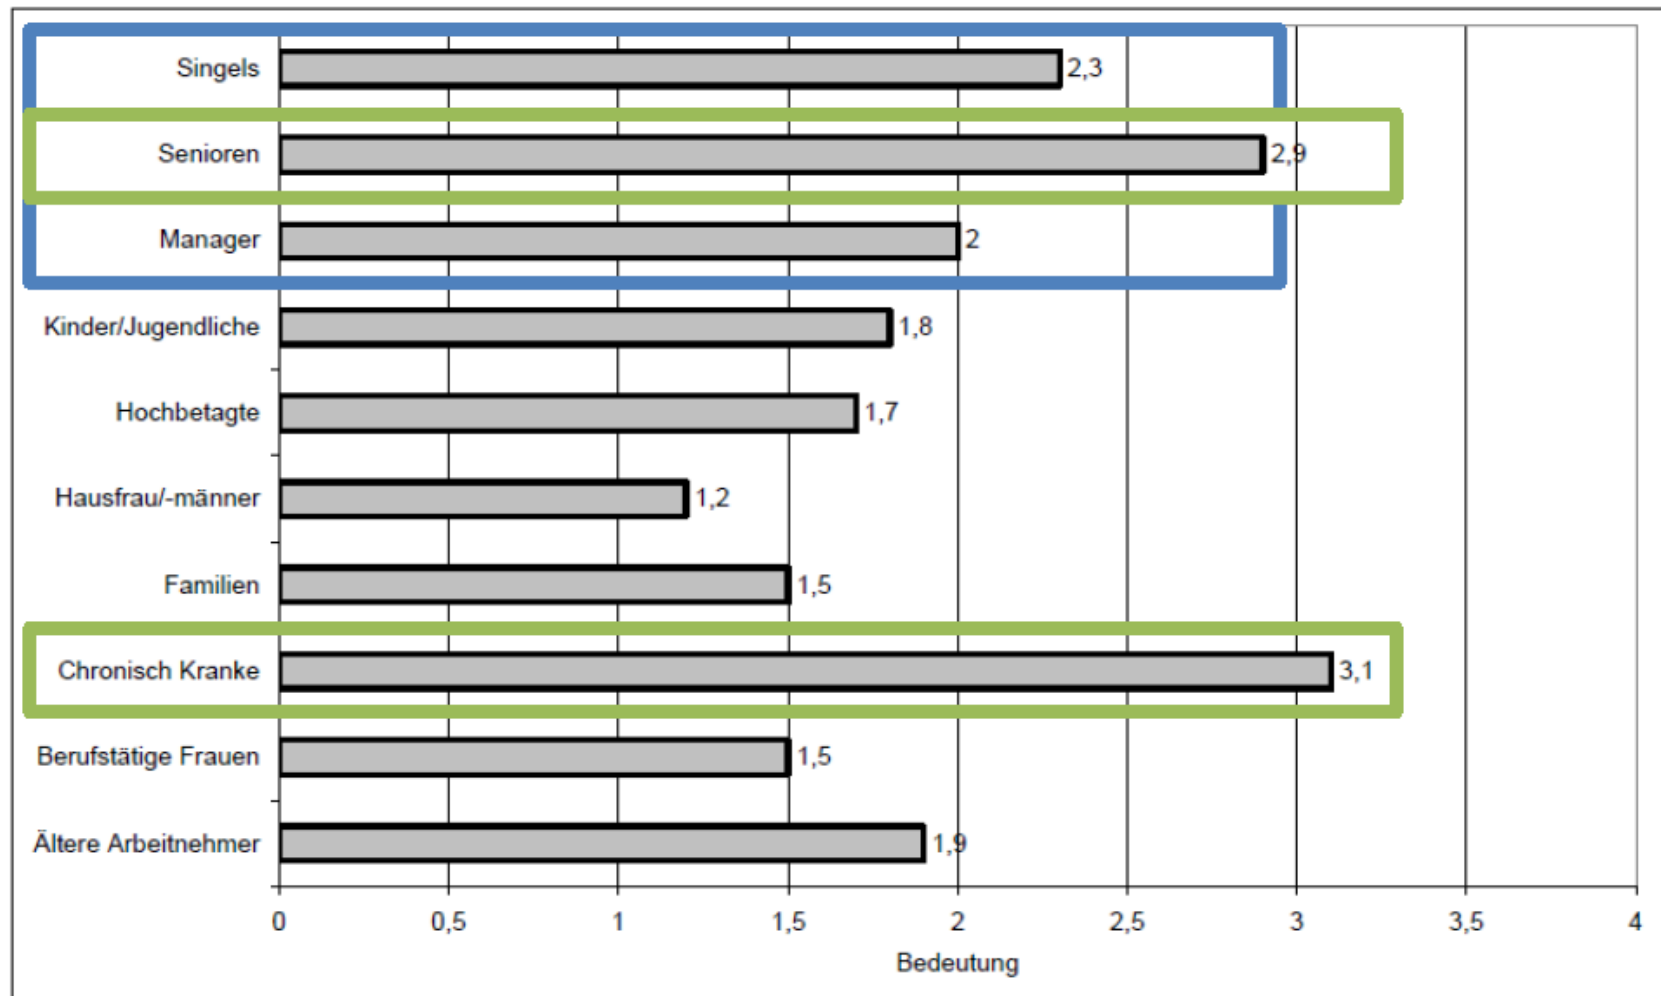

Assistenzsysteme Bedarfe

Welche Personenkreise werden Assistenzsysteme in Anspruch nehmen?