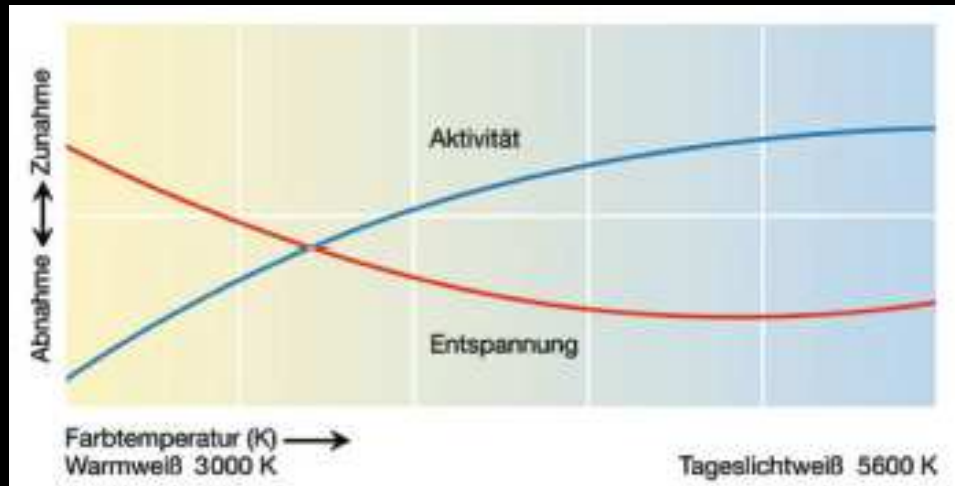

Aus aktuellen Forschungsarbeiten geht hervor, dass blaues Licht biologisch einen stärker aktivierenden Effekt hat als rotes Licht.

Beleuchtung

Dynamisches Licht

BGR 131-2 und VDI 6008-3

- Die Anhebung der Beleuchtungsstärke kann Ermüdung, Unfall- und Fehlerhäufigkeit senken und die Leistungsfähigkeit erhöhen
- Dynamisches Licht kann das Wohlbefinden, die Gesundheit und Aufnahmefähigkeit positiv beeinflussen