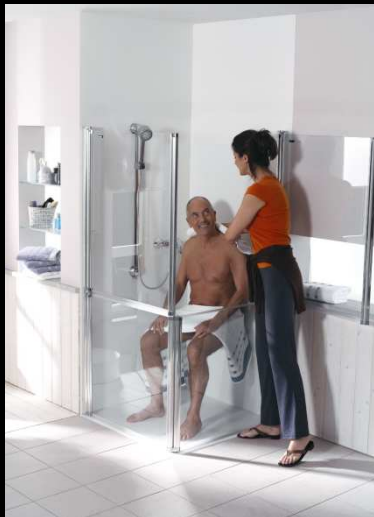

Höhenverstellung

Integrierte Tür

Integrierter Lift

Horizontale Teilung

Schiebetür mit Antrieb

Körperreinigung und Pflege sollen möglichst lange autonom durchgeführt werden können.

- Steckdose zum Anschluss eine Dusch-WC's und einer elektrischen Höhenverstellung
- Wählbare Lichtfarbe (3000K, 4000k) am Spiegel
- Präsenzmelder zur Aktivitätsüberwachung
- Sensor zur automatischen Belüftung
- Notruf mit Absperrung des Wassers