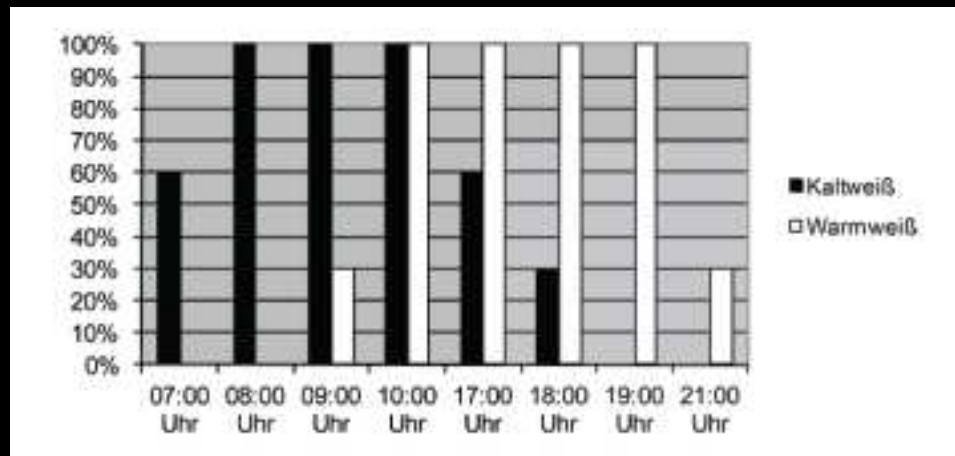

Aus aktuellen Forschungsarbeiten geht hervor, dass blaues Licht biologisch einen stärker aktivierenden Effekt hat als rotes Licht.

Beleuchtung

Dynamisches Licht

BGR 131-2 und VDI 6008-3

- Die Anhebung der Beleuchtungsstärke kann Ermüdung, Unfall- und Fehlerhäufigkeit senken und die Leistungsfähigkeit erhöhen
- Dynamisches Licht kann das Wohlbefinden, die Gesundheit und Aufnahmefähigkeit positiv beeinflussen